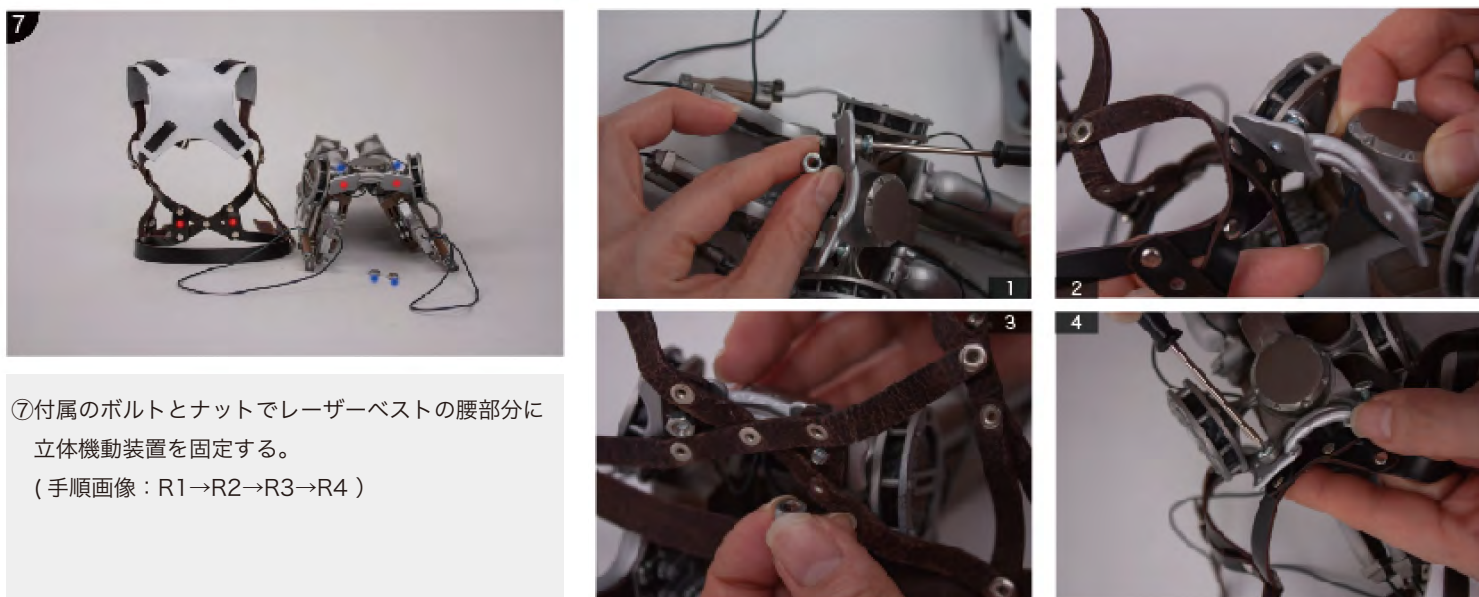

# リヴァイ兵長キャストドール 立体機動装置 衣装装着方法①

⚠️ ドール製品はレジン素材でできています。壊れやすいので取り扱いには十分にご注意ください。

## 1 ヘッド / ハンドパーツの分離

必要なもの 太めのひも・プラスドライバー

⚠️ パーツ変更の際のゴム伸縮による怪我にはご注意ください。

- ①腕パーツとハンドパーツの手首側をしっかりと持ち腕側の穴の形状にあわせてS字金具が出るまで引く。S字金具を穴に垂直になるように固定し、ハンドパーツを取り外す。
- ②紐などを利用しS字金具を引ながらヘッド付け根部分の穴にS字金具が平行になるように回転させヘッドパーツを取り外す。

## 2 衣装の装着

⚠️ 本製品は一部革製品を使用しております。性質上、色落ち、色移り、染みになることがありますので、取り扱いには十分ご注意ください。

- ③さき皮ひもの留め具をズボンの太もも部分に連結させておく。
- ④本体にズボンとシャツを着せ太ももの皮ベルトを留める。
- ⑤首ヘクラバットを装着させ腰に腰布をまく。
- ⑥足に皮ひもを図のように掛け、上からブーツを履かせる。

## 3 立体機動装置の装着

⚠️ ボルトとナットは大変小さな部品ですので、無くさないよう十分ご注意ください。  
⚠️ 立体機動装置は繊細な製品ですので、取り扱いには十分ご注意ください。

- ⑦付属のボルトとナットでレーザーベストの腰部に立体機動装置を固定する。  
(手順画像: R1→R2→R3→R4)

- ⑧立体機動装置を革ベストに固定した状態でドール本体に装着させる。ブレードを収納する部分をそれぞれ太もも部分の留め金具に固定する。