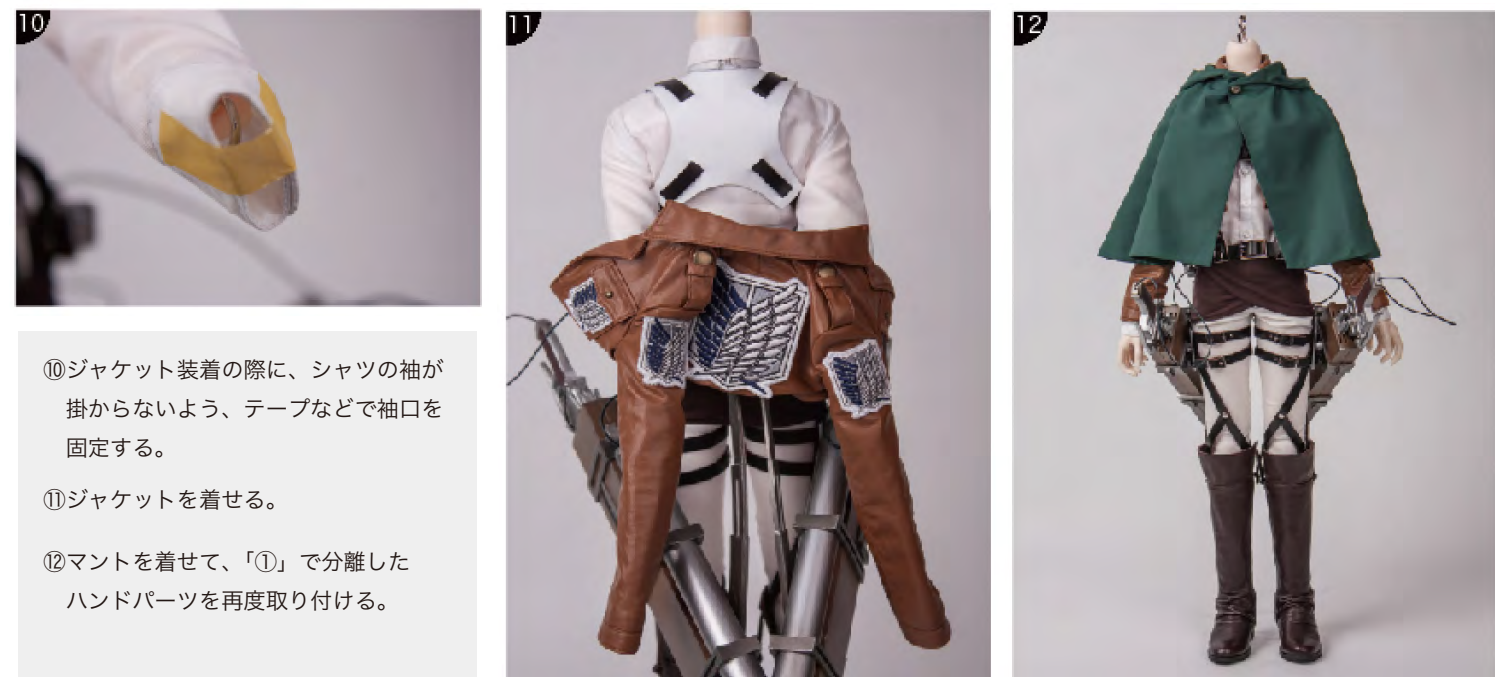

4 ジャケットの着せ方とハンドパーツの再装着

- ⑩ジャケット装着の際に、シャツの袖が掛からないよう、テープなどで袖口を固定する。
- ⑪ジャケットを着せる。
- ⑫マントを着せて、「①」で分離したハンドパーツを再度取り付ける。