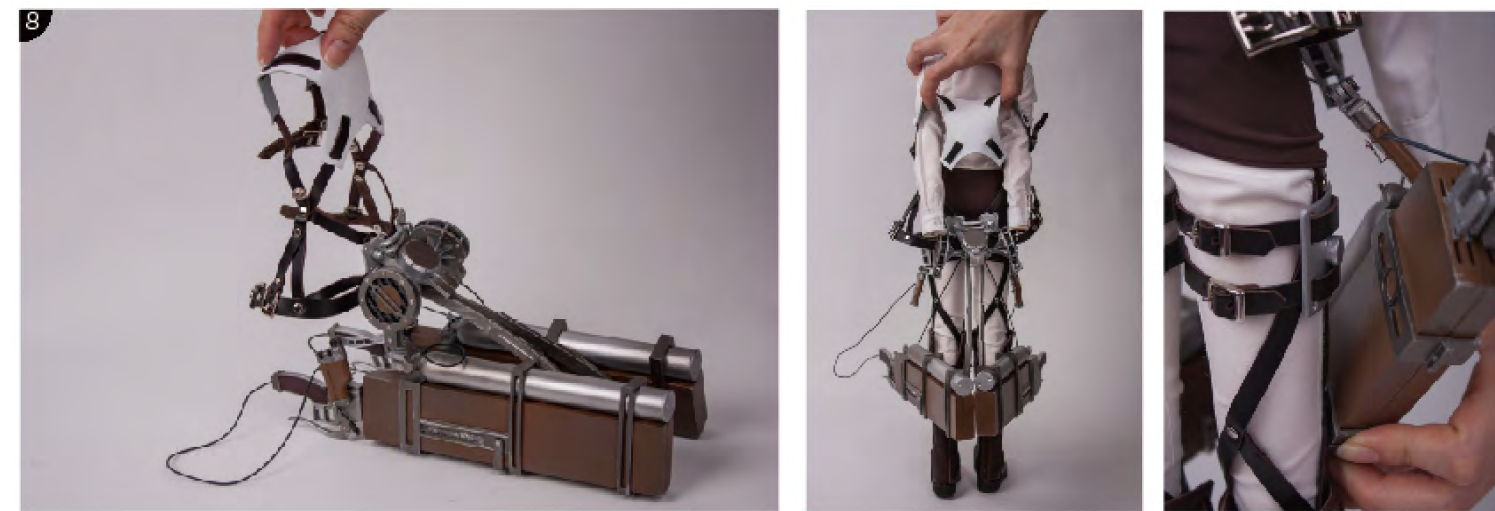

# リヴァイ兵長キャストドール 立体機動装置 衣装装着方法①

⚠️ ドール製品はレジン素材でできています。壊れやすいので取り扱いには十分にご注意ください。

## 1 ヘッド / ハンドパーツの分離

必要なもの 太めのひも・プラスドライバー

⚠️ パーツ変更の際のゴム伸縮による怪我にはご注意ください。

- ①腕パーツとハンドパーツの手首側をしっかりと持ち腕側の穴の形状にあわせてS字金具が出るまで引く。S字金具を穴に垂直になるように固定し、ハンドパーツを取り外す。
- ②紐などを利用しS字金具を引ながらヘッド付け根部分の穴にS字金具が平行になるように回転させヘッドパーツを取り外す。

## 2 衣装の装着

⚠️ 本製品は一部革製品を使用しております。性質上、色落ち、色移り、染みになることがありますので、取り扱いには十分ご注意ください。

- ③さき皮ひもの留め具をズボンの太もも部分に連結させておく。
- ④本体にズボンとシャツを着せ太ももの皮ベルトを留める。
- ⑤首ヘクラバットを装着させ腰に腰布をまく。
- ⑥足に皮ひもを図のように掛け、上からブーツを履かせる。

## 3 立体機動装置の装着

⚠️ ボルトとナットは大変小さな部品ですので、無くさないよう十分ご注意ください。  
⚠️ 立体機動装置は繊細な製品ですので、取り扱いには十分ご注意ください。

- ⑦付属のボルトとナットでレーザーベストの腰部に立体機動装置を固定する。  
(手順画像: R1→R2→R3→R4)

- ⑧立体機動装置を革ベストに固定した状態でドール本体に装着させる。ブレードを収納する部分をそれぞれ太もも部分の留め金具に固定する。