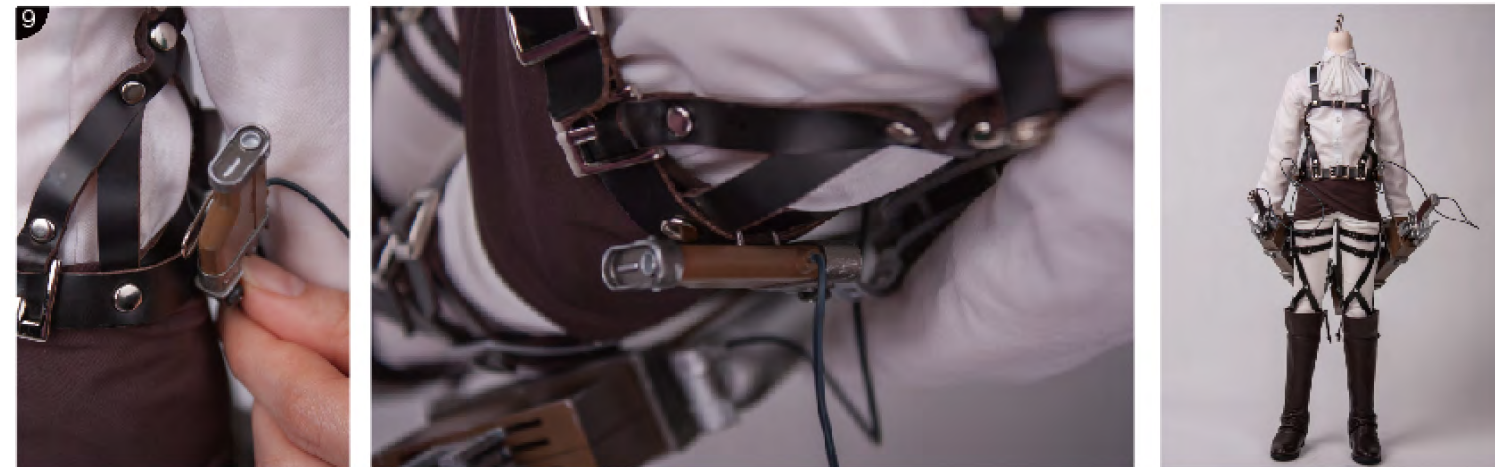

## 2 衣装の装着

⚠️ 本製品は一部革製品を使用しております。性質上、色落ち、色移り、染みになることがありますので、取り扱いには十分ご注意ください。

- ③さき皮ひもの留め具をズボンの太もも部分に連結させておく。
- ④本体にズボンとシャツを着せ太ももの皮ベルトを留める。
- ⑤首ヘクラバットを装着させ腰に腰布をまく。
- ⑥足に皮ひもを図のように掛け、上からブーツを履かせる。

## 3 立体機動装置の装着

⚠️ ボルトとナットは大変小さな部品ですので、無くさないよう十分ご注意ください。  
⚠️ 立体機動装置は繊細な製品ですので、取り扱いには十分ご注意ください。

- ⑦付属のボルトとナットでレーザーベストの腰部に立体機動装置を固定する。  
(手順画像: R1→R2→R3→R4)

- ⑧立体機動装置を革ベストに固定した状態でドール本体に装着させる。ブレードを収納する部分をそれぞれ太もも部分の留め金具に固定する。